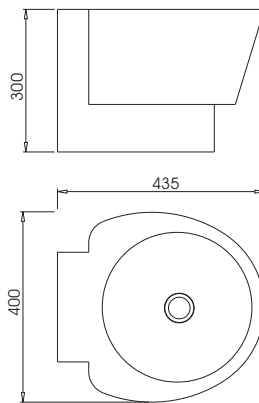

Joval

Polido / Brillo / Polish
Satinado / Mate / Satin

050151
050152

Furo Ladrão Opcional / Rebosadero Opcional / Overflow is Optional