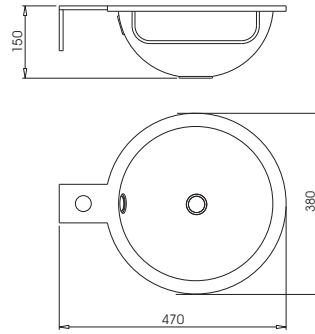

14 Fixação à Parede / Fijacion Mural / Wall-Hung

Ambi

Polido / Brillo / Polish 050068
Satinado / Mate / Satin 050069

Furo Ladrão Opcional / Rebosadero Opcional / Overflow is Optional