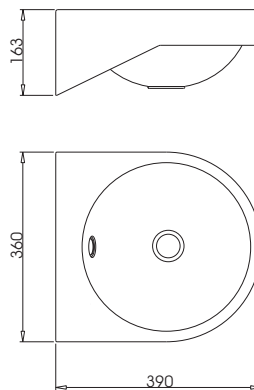

0052

Polido / Brillo / Polish
Satinado / Mate / Satin

050005
050006

Furo Ladrão Opcional / Rebosadero Opcional / Overflow is Optional