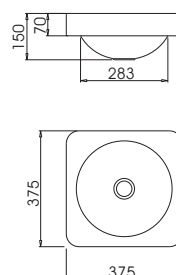

Rava

Polido / Brillo / Polish 050070
Satinado / Mate / Satin 050071

Furo Ladrão Opcional / Rebosadero Opcional / Overflow is Optional

Quadra

Polido / Brillo / Polish 050141
Satinado / Mate / Satin 050142

Convexo