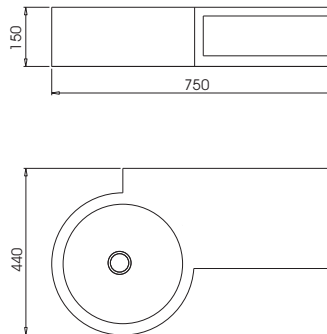

Jane

Polido / Brillo / Polish Dir. / Derecho / Right 050122
Satinado / Mate / Satin Dir. / Derecho / Right 050123

Polido / Brillo / Polish Esq. / Izquierdo / Left 050160
Satinado / Mate / Satin Esq. / Izquierdo / Left 050161

Furo Ladrão Opcional / Rebosadero Opcional / Overflow is Optional