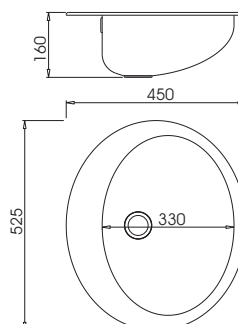

Oval Aba Larga

Polido 1 face / Brillo 1 cara / Polish 1 side	050084
Satinado 1 face / Mate 1 cara / Satin 1 side	050085
Polido 2 faces / Brillo 2 caras / Polish 2 sides	051027
Satinado 2 faces / Mate 2 caras / Satin 2 sides	050086

Com furo ladrão / Con Rebosadero / With Overflow Hole