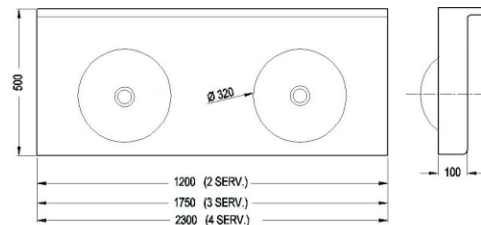

Quadruplo RP

Polido/Brillo 050189
Satinado/Mate 050183

Furo Ladrão Opcional / Rebosadero Opcional / Overflow is Optional

Canal

Satinado / Mate / Satin	A = 600	050090
Satinado / Mate / Satin	A = 1200	050091
Satinado / Mate / Satin	A = 1500	050092
Satinado / Mate / Satin	A = 1800	050093
Satinado / Mate / Satin	A = 2400	050094
Satinado / Mate / Satin	A = 3000	050095