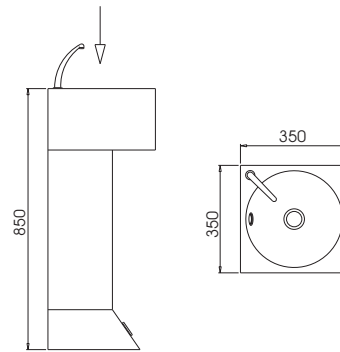

Lava mãos Econ

Polido / Brillo / Polish 050105
Satinado / Mate / Satin 050106

Com Pedal Temporizado / Con Válvula de Pie Temporizada / Self Closing Foot Operated Tap
Furo Ladrão Opcional / Rebosadero Opcional / Overflow is Optional