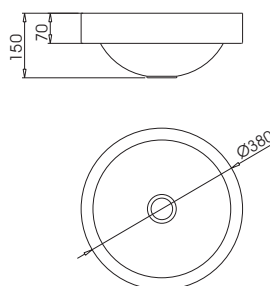

Rava

Polido / Brillo / Polish 050070
Satinado / Mate / Satin 050071

Furo Ladrão Opcional / Rebosadero Opcional / Overflow is Optional