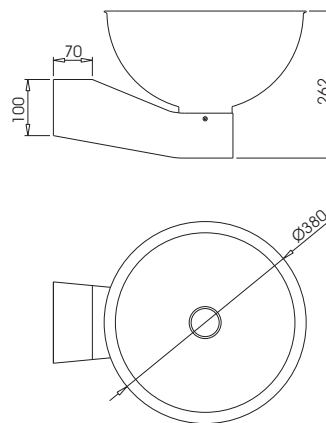

Cachimbo

Polido / Brillo / Polish
Satinado / Mate / Satin

050042
050043