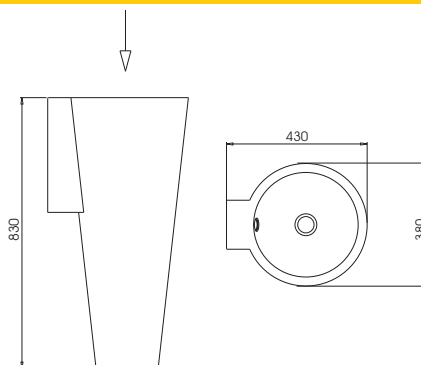

Baila

Polido / Brillo / Polish
Satinado / Mate / Satin
Perfurado / Perforado / Perforated

050015
050016
050040

Furo Ladrão Opcional / Rebosadero Opcional / Overflow is Optional