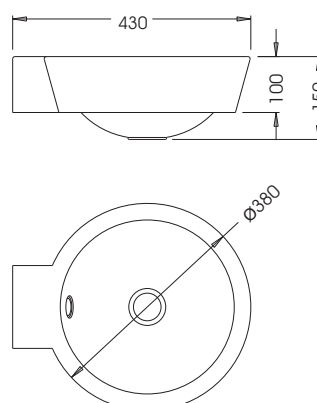

Algui

Polido / Brillo / Polish
Satinado / Mate / Satin

050059
050060

Furo Ladrão Opcional / Rebosadero Opcional / Overflow is Optional