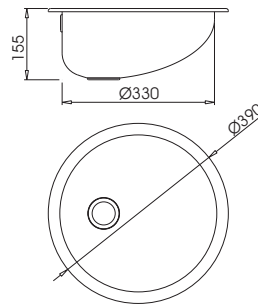

Rombo

Polido 1 face / Brillo 1 cara / Polish 1 side	050074
Satinado 1 face / Mate 1 cara / Satin 1 side	050075
Polido 2 faces / Brillo 2 caras / Polish 2 sides	051025
Satinado 2 faces / Mate 2 caras / Satin 2 sides	050076

Com furo ladrão / Con Rebosadero / With Overflow Hole