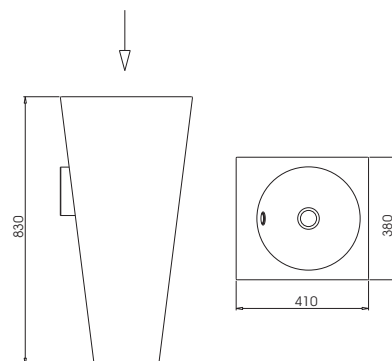

Prisma

Polido / Brillo / Polish
Satinado / Mate / Satin

050079
050080

Furo Ladrão Opcional / Rebosadero Opcional / Overflow is Optional