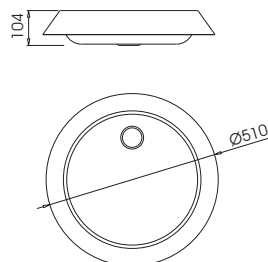

Avar

Polido / Brillo / Polish 050147
Satinado / Mate / Satin 050148