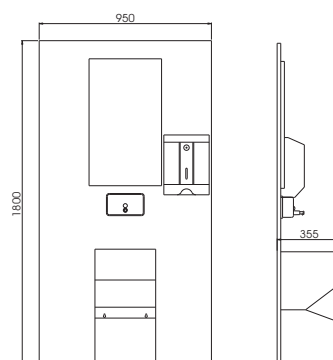

Painel Sanitário

Satinado / Mate / Satin

080009

Com Torneiras Temporizadas / Con Grifo Temporizado / Timed Tap Included