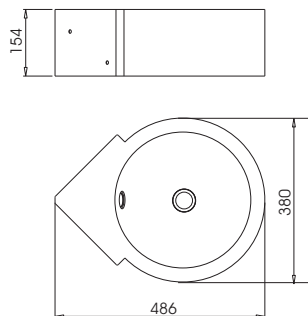

Canto

Polido / Brillo / Polish
Satinado / Mate / Satin
Perfurado / Perforado / Perforated

050017
050018
050019

Furo Ladrão Opcional / Rebosadero Opcional / Overflow is Optional