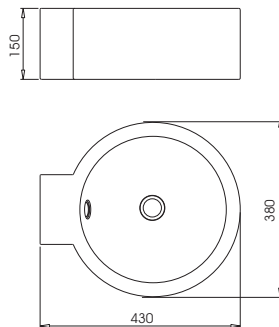

Redo

Polido / Brillo / Polish
Satinado / Mate / Satin
Perfurado / Perforado / Perforated

050020
050021
050022

Furo Ladrão Opcional / Rebosadero Opcional / Overflow is Optional