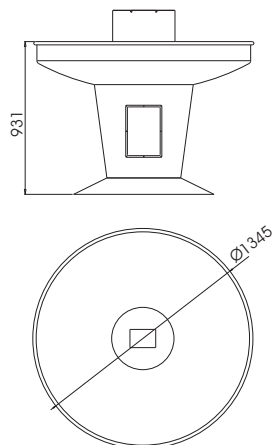

Boda

(4 serviços / 4 senos / 4 services) 050139
Satinado / Mate / Satin

(6 serviços / 6 senos / 6 services) 050134
Satinado / Mate / Satin

Com Torneiras e Dispensador de Sabão
Con Grifos y Dispensadores de jabón
Timed Taps and Soap Dispensers Included