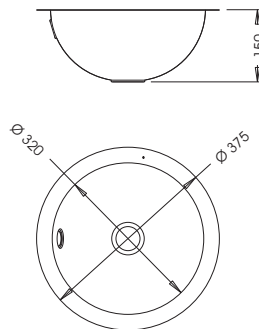

Sub Tampo

Polido 1 face / Brillo 1 cara / Polish 1 side	050061
Satinado 1 face / Mate 1 cara / Satin 1 side	050062
Polido 2 faces / Brillo 2 caras / Polish 2 sides	050063
Satinado 2 faces / Mate 2 caras / Satin 2 sides	050064

Furo Ladrão Opcional / Rebosadero Opcional / Overflow is Optional