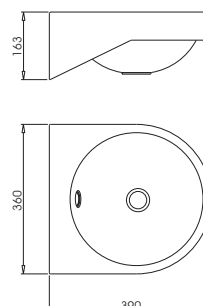

Lava mãos Femural

Polido / Brillo / Polish 050109
Satinado / Mate / Satin 050041

Com bica e Comando Femural
Furo Ladrão Opcional / Rebosadero Opcional / Overflow is Optional