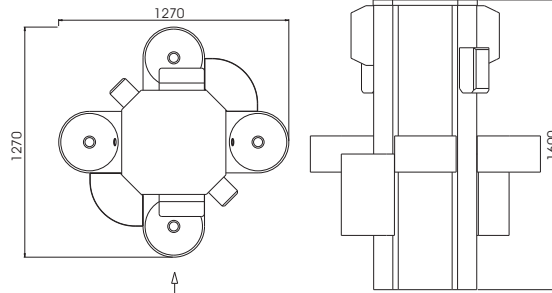

Fixação à Parede / Fijacion Mural / Wall-Hung

(A) outras dimensões sob consulta / otras dimensiones bajo consulta / other dimensions available

Ilha 2004

Satinado / Mate / Satin

080005

Com Torneiras Temporizadas / Con Grifo Temporizado / Timed Tap Included