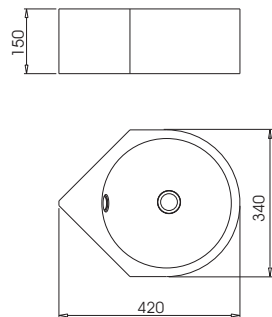

Minimal

Polido / Brillo / Polish
Satinado / Mate / Satin

050107
050108

Furo Ladrão Opcional / Rebosadero Opcional / Overflow is Optional