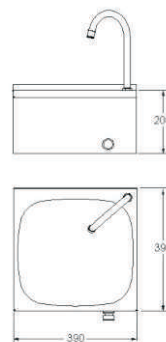

Lava mãos SXS

Polido/Brillo
Satinado/Mate

Furo Ladrão Opcional / Rebosadero Opcional / Overflow is Optional