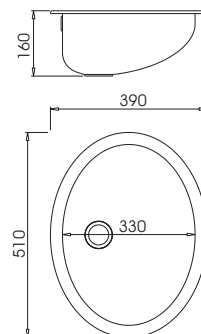

Oval

Polido 1 face / Brillo 1 cara / Polish 1 side	050100
Satinado 1 face / Mate 1 cara / Satin 1 side	050101
Polido 2 faces / Brillo 2 caras / Polish 2 sides	051026
Satinado 2 faces / Mate 2 caras / Satin 2 sides	050102

Com furo ladrão / Con Rebosadero / With Overflow Hole