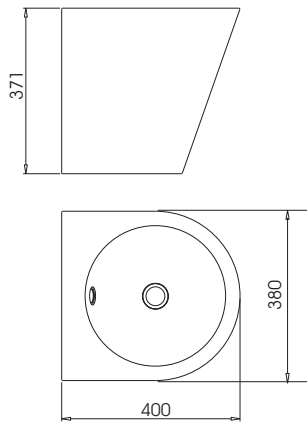

050007
050008

Furo Ladrão Opcional / Rebosadero Opcional / Overflow is Optional

12 Fixação à Parede / Fijacion Mural / Wall-Hung

Troconi

Polido / Brillo / Polish
Satinado / Mate / Satin

050009
050010

Furo Ladrão Opcional / Rebosadero Opcional / Overflow is Optional