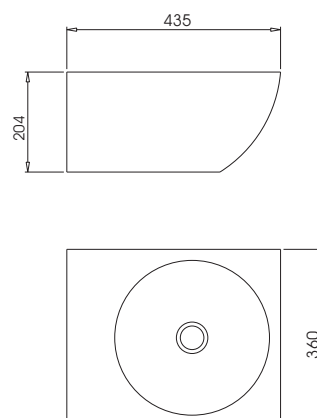

Poltrona

Polido / Brillo / Polish
Satinado / Mate / Satin

050149
050150

Furo Ladrão Opcional / Rebosadero Opcional / Overflow is Optional