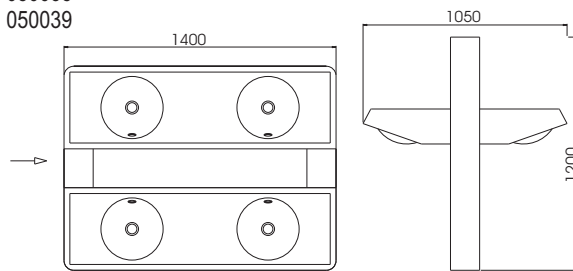

Ilha

Polido / Brillo / Polish
Satinado / Mate / Satin

050038
050039