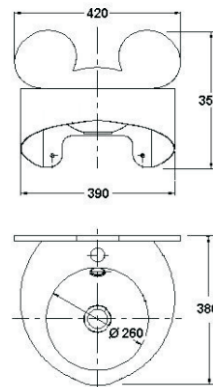

Mini

Polido / Brillo / Polish
Satinado / Mate / Satin

Furo Ladrão Opcional / Rebosadero Opcional / Overflow is Optional