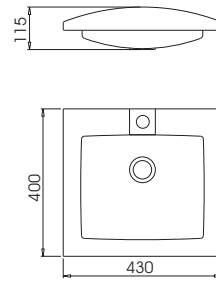

Convexo

Polido / Brillo / Polish
Satinado / Mate / Satin

050143
050144

Furo Ladrão Opcional / Rebosadero Opcional / Overflow is Optional